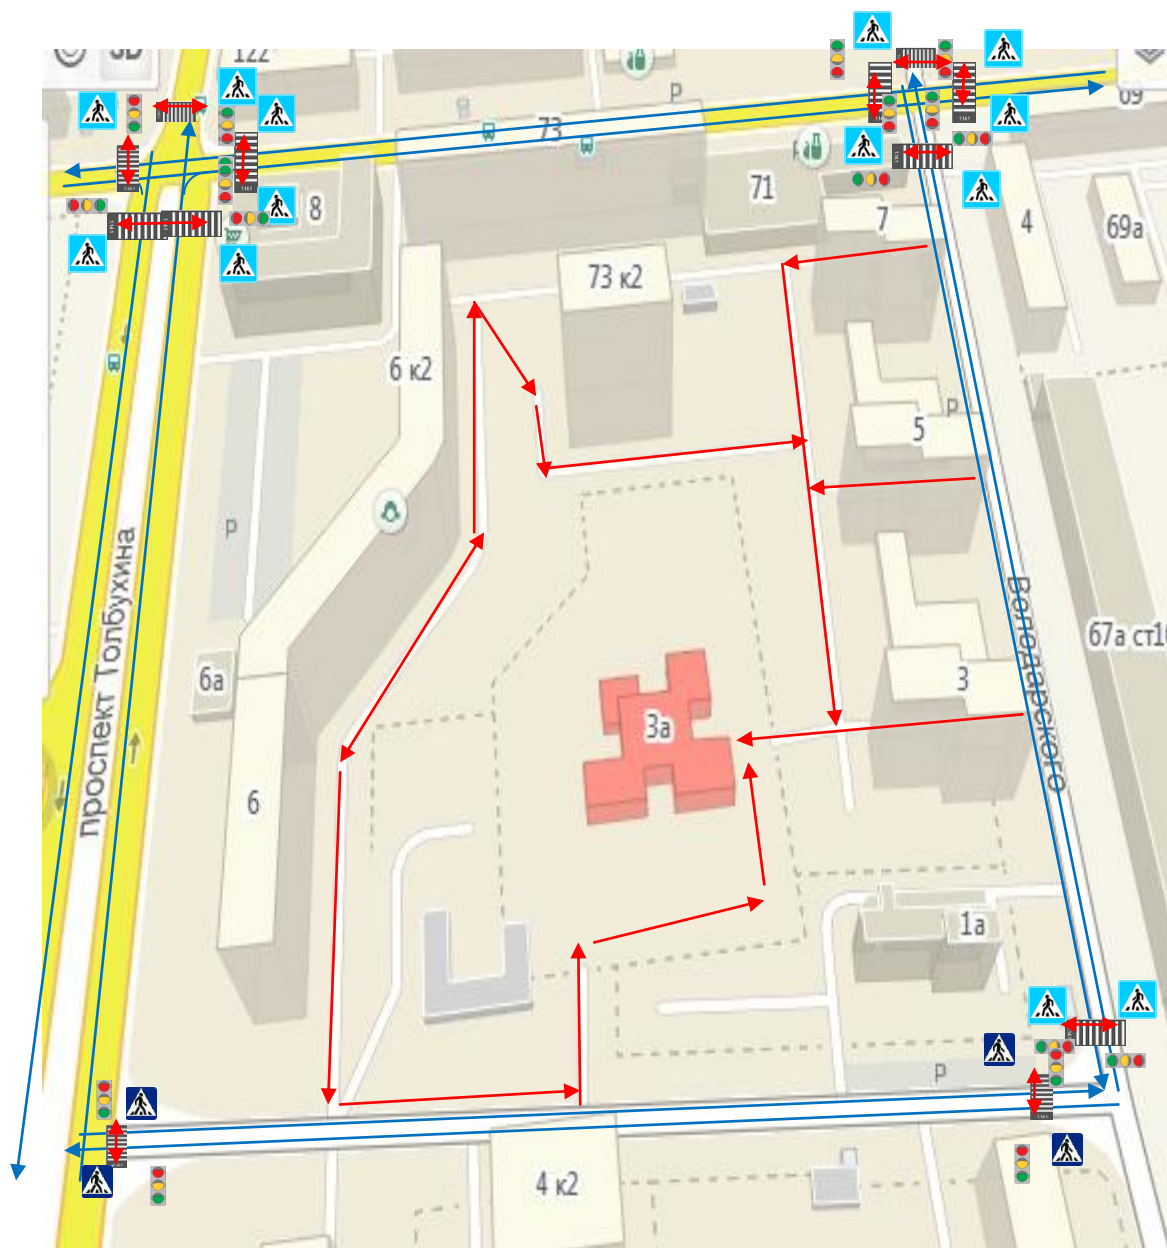

**План-схема района расположения МДОУ «Детский сад № 102»
(здание ул. Володарского, д.3А),
пути движения транспортных средств,
воспитанников и родителей (или законных представителей).**

Условные обозначения:

- Маршрут движения воспитанников и их родителей
- Маршрут движения транспортных средств