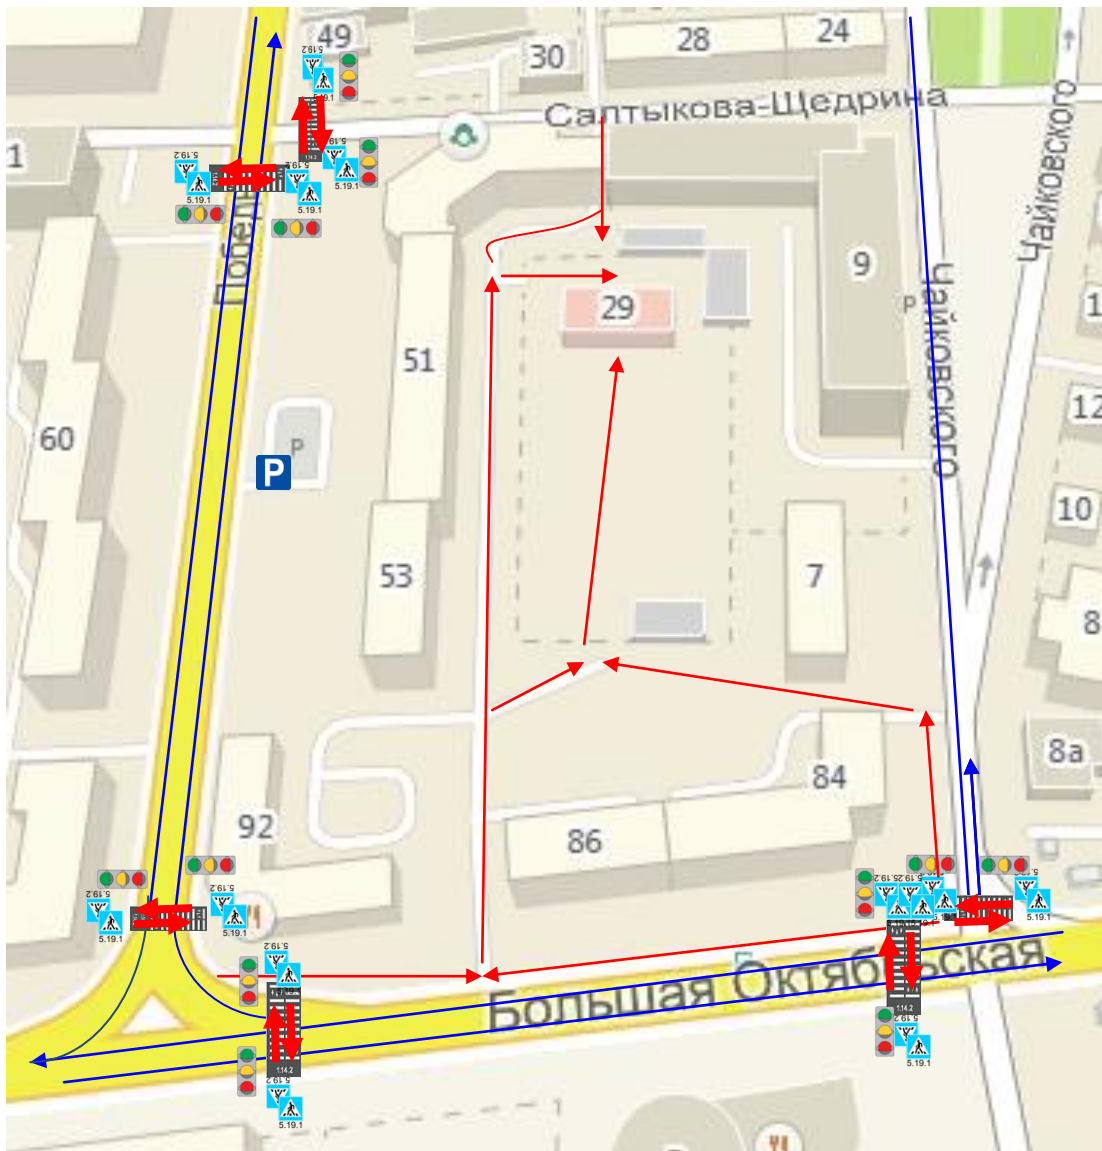

**План-схема района расположения МДОУ «Детский сад № 102»
(здание ул. Салтыкова - Щедрина, д.29),
пути движения транспортных средств,
воспитанников и родителей (или законных представителей).**

Условные обозначения:

→ - маршрут движения воспитанников и их родителей;

→ - маршрут движения транспортных средств