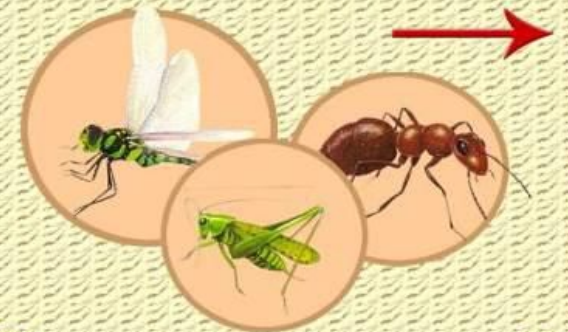

Расскажи-ка

Кто это!

НЕТ

Величина

Цвет

Части тела Сколько?

Голос

Чем питается?

Как передвигается?

Жилище

Как зимует?

Польза

План ответа:

Пчела - это насекомое.

Пчела маленького размера.

У пчелы полосатая окраска: жёлтые и чёрные полосы. Всё тело покрыто многочисленными волосками.

У пчелы есть крылья, шесть ног. На голове: глаза, усики и хоботок. Пчела не произносит звуки. Но когда она летит, мы слышим жужжание: “Ж-Ж-Ж!” Питается пчела нектаром с цветов. Пчёлы живут семьями. Дикие пчёлы строят гнёзда - соты в дуплах деревьев. А пчёлы, которых разводит человек для получения мёда, живут в ульях. Пчела-самка откладывает яйца. Зимуют пчёлы в своих домиках. На зиму они делают запасы пищи: мёд, нектар.