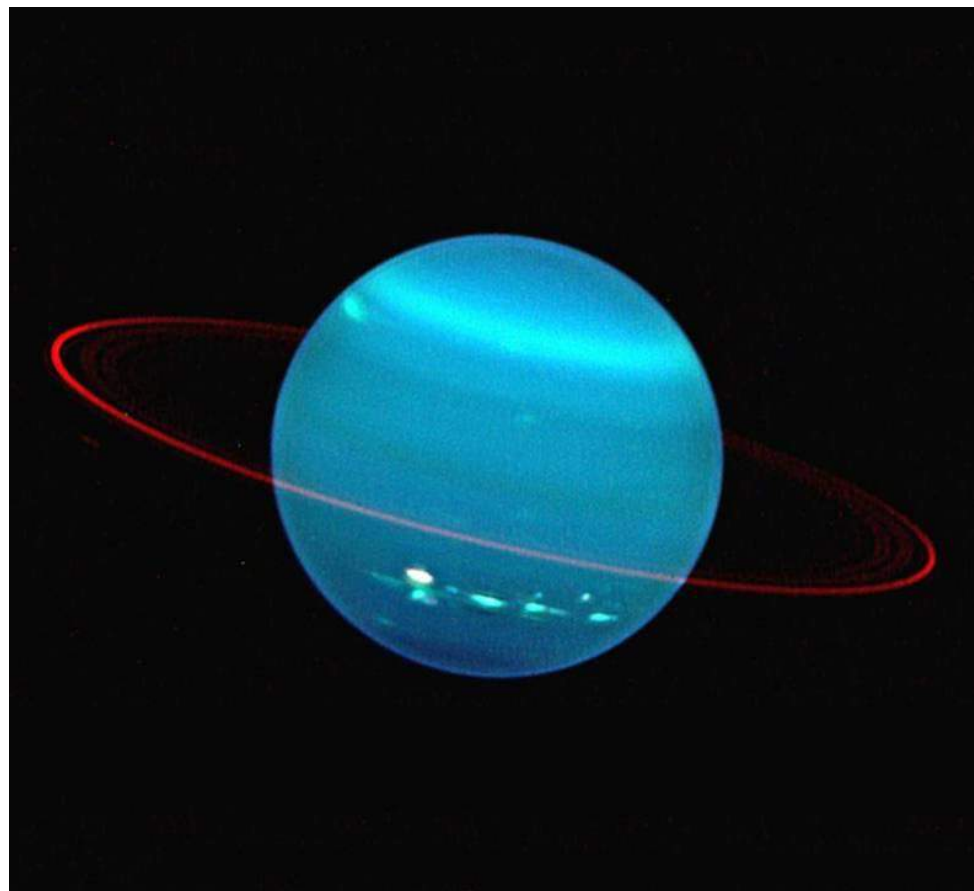

АСТЕРОИД

ВЕНЕРА

ВСЕЛЕННАЯ

ГАЛАКТИКА

ЗАТМЕНИЕ

ЗЕМЛЯ

KOMETA

КОСМИЧЕСКАЯ СТАНЦИЯ

КОСМОНАВТ

MAPC

МЕРКУРИЙ

METEOP

МЕТЕОРИТ

МЛЕЧНЫЙ ПУТЬ

НЕПТУН

ПЛУТОН

САТУРН

СОЛНЕЧНАЯ СИСТЕМА

СОЛНЦЕ

СПУТНИК

ТУМАННОСТЬ

УРАИ

ЧЁРНАЯ ДЫРА

ЮПИТЕР